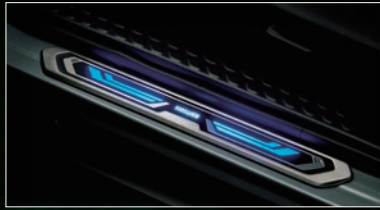

MODELLISTA

スカッフプレート

C-HR SPECIAL SELECTION