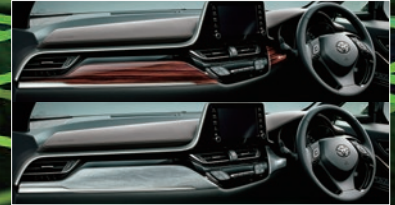

C-HR

TOYOTA

TOYOTA

Field Monster

武骨さを身に纏い 荒野を駆け抜ける男前スタイル

Street Monster

ストリートに際立つ 圧倒的アーバンスタイル

MODELLISTA

LEDミラーカバー

スカッフプレート

イルミパネル

ミラーガーニッシュ

マフラーカッター

インテリアパネルセット

C-HR SPECIAL SELECTION

エアロドアミラーフィン