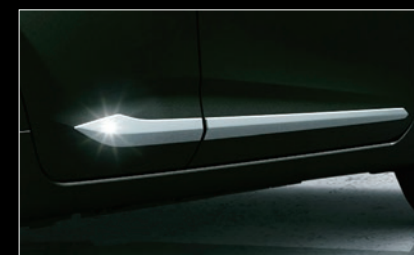

AQUA

TOYOTA

AQUA

MODELLISTA AERO PARTS SET

洗練された個性が煌めく、スマートエレガントスタイル

MODELLISTA

COOL SHINE KIT

フロントグリルガーニッシュ (メッキ)